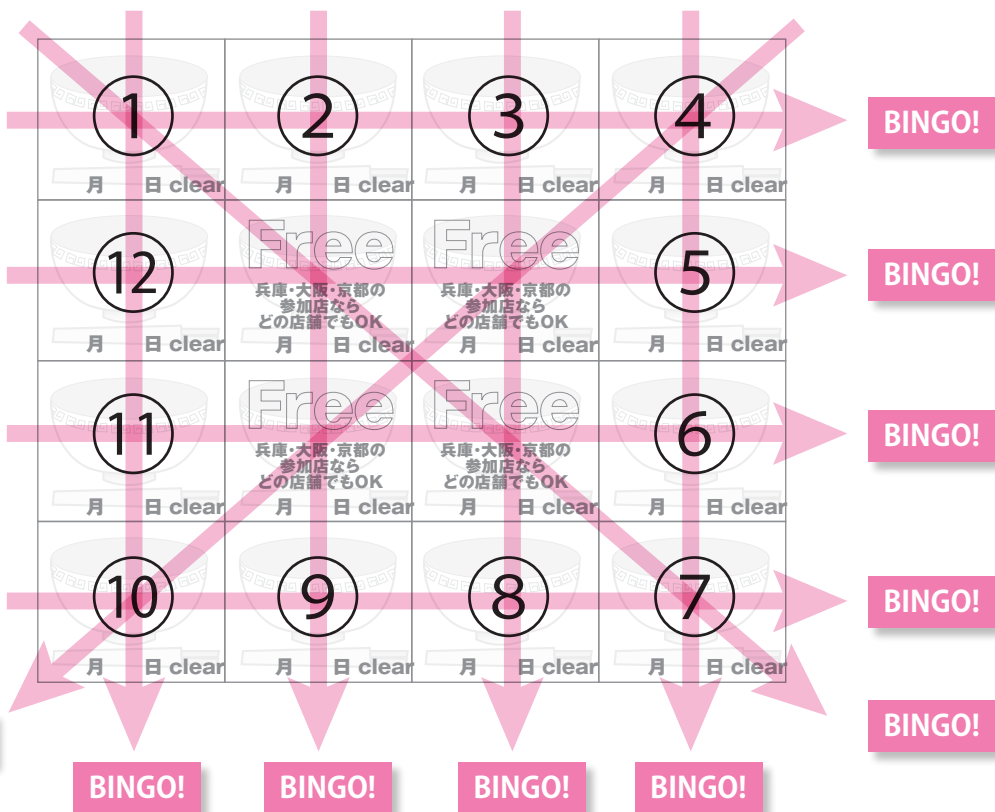

関西 らぁ祭 2014年 2/1 sat. ~ 6/1 sun. スタンプラリー

ビンゴ特典のサービス期間は2014年6月未まで。*同一店舗で複数回のサービスは受けられません。(フリーマス店舗は可)

ルール説明

フリー部分の
スタンプ位置は
番号指定できます。

フリー部分の
活用法

フリー店舗なら
他地域のフリー部分
のスタンプ位置は
番号指定できます。

- 参加25店舗+FREEマスのビンゴ形式。
- 列ごとビンゴでサービス(トッピングサービス/割引など)
例) ①②③④でビンゴした場合①~④のどの店舗でもサービス可。
※但し各店1回のみ。重複してのサービスは受けられません。
- FREEマスは参加者の自由で①~⑫の参加店ならどこでもOK
例) ①/FREE/FREE/⑦の斜めビンゴ。 ※図1
- FREEマスは兵庫/大阪の店舗以外、他地域の参加店でも可能。
例) ①/FREE/FREE/⑦の斜めビンゴ。 ※図1
- FREEマスは京都の店舗以外、他地域の参加店でも可能。
例) ④/FREE/FREE/⑩の斜めビンゴ。 ※図2

- らぁ祭公式HPよりラリー用紙をプリントアウト!
- 1杯のラーメンご注文につきスタンプ1個GET!
(サイドメニュー・ドリンクはスタンプ対象外)
- 複数のラリー用紙の合算は不可。
- 全店舗のスタンプGETで「関西らぁ祭2014・兵庫大阪/京都」完全制覇!!
- 最後のスタンプをGETしたら、その場でラリー用紙に
【必要事項】を記入して切り離してスタッフへ渡して下さい。
※ALLビンゴ達成のラリー用紙は景品交換の際、必要になりますので
紛失にご注意ください。
- ALLビンゴ達成したラリー用紙で「達成者だけの特別企画へのパスポート」になります。
- 「全店ロゴ入り特製どんぶり鉢」引き換え場所は達成した店舗となります。
【引換期間はHPなどでお知らせします。】
※ALLビンゴ達成のラリー用紙が無い場合は、景品をお渡しできません。
- 「関西らぁ祭2014」へのご意見、ご感想は問合せフォームからお寄せください。